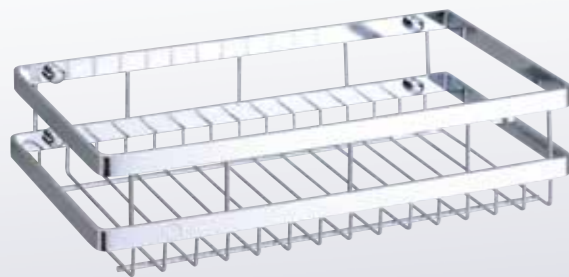

■ **S-2313**
不鏽鋼單層三角架
23 x 23 x 9 cm 2750 元

■ **KL-905**
不鏽鋼雙層架
37 x 14 x 37 cm 3300 元

■ **S-4003**
不鏽鋼雙層架
26 x 15.5 x 26 cm 2800 元

■ **KL-904**
不鏽鋼長型置物架
43.5 x 11.5 x 8 cm 2000 元

■ **KL-902**
不鏽鋼六角置物架
32.5 x 14 x 7 cm 2200 元

■ **S-2641**
不鏽鋼單層架
26 x 15.5 x 5 cm 1560 元

■ **S-2211**
不鏽鋼放衣架
62 x 23.5 x 20 cm 5400 元

■ **S-2212**
不鏽鋼放衣架
52 x 23.5 x 20 cm 4800 元

■ **S-2306**
不鏽鋼單層架
32 x 17.5 x 9 cm 2750 元

■ **S-5315**
不鏽鋼單層架
31 x 11 x 10.5 cm 1800 元