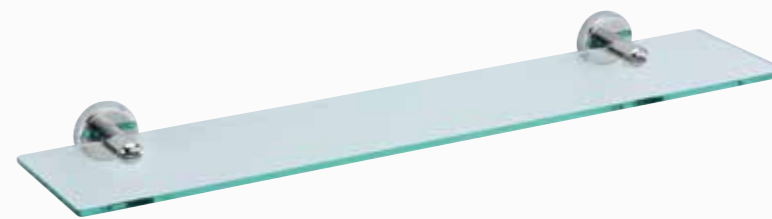

■ **KL-930A-1**
不鏽鋼毛巾置物架 (亮)
60 x 21 x 13 cm 3300 元

■ **KL-930A**
不鏽鋼置物架 (亮)
60 x 21 cm 2600 元

■ **KL-935A-2**
不鏽鋼雙桿毛巾架 (亮)
71 x 13 cm 2100 元

■ **KL-935A-1**
不鏽鋼單桿毛巾架 (亮)
71 x 7.5 cm 1800 元

■ **KL-938A**
不鏽鋼夾具 (亮) 附平台
(6mm 強化玻璃平台)
60 x 12 cm 2080 元
70 x 12 cm 2230 元
80 x 12 cm 2380 元