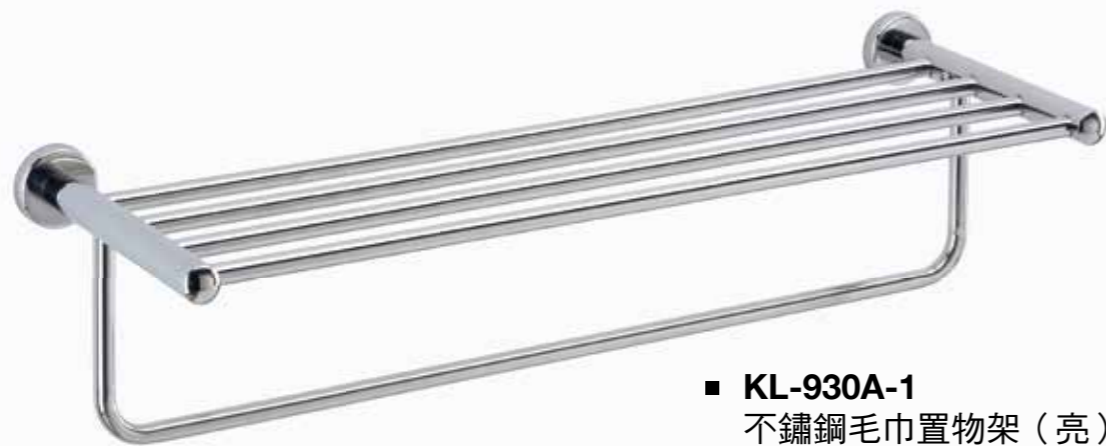

■ **KL-891A**
不鏽鋼香皂盤 (亮)
1500 元

■ **KL-893A**
不鏽鋼漱口杯架 (亮)
1500 元

■ **KL-892A**
不鏽鋼掛衣勾 (亮)
1100 元

■ **KL-896A**
不鏽鋼浴巾環 (亮)
1300 元

■ **KL-897A**
不鏽鋼捲紙架 (亮)
1480 元

■ **KL-899A**
不鏽鋼馬桶刷 (亮)
1700 元

■ **KL-898A**
不鏽鋼夾具 (亮) 附平台
(6m/m 強化玻璃平台)
60 x 12 cm 1600 元
70 x 12 cm 1750 元
80 x 12 cm 1900 元

■ **KL-930A-1**
不鏽鋼毛巾置物架 (亮)
60 x 21 x 13 cm 3300 元

■ **KL-930A**
不鏽鋼置物架 (亮)
60 x 21 cm 2600 元

■ **KL-935A-2**
不鏽鋼雙桿毛巾架 (亮)
71 x 13 cm 2100 元

■ **KL-935A-1**
不鏽鋼單桿毛巾架 (亮)
71 x 7.5 cm 1800 元

■ **KL-938A**
不鏽鋼夾具 (亮) 附平台
(6mm 強化玻璃平台)
60 x 12 cm 2080 元
70 x 12 cm 2230 元
80 x 12 cm 2380 元