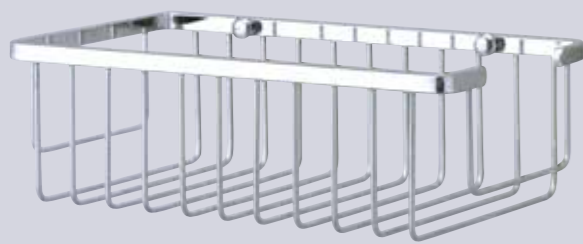

■ **S-2313**
不鏽鋼單層三角架
23 x 23 x 9 cm 2750 元

■ **KL-905**
不鏽鋼雙層架
37 x 14 x 37 cm 3300 元

■ **S-4003**
不鏽鋼雙層架
26 x 15.5 x 26 cm 2800 元

■ **KL-904**
不鏽鋼長型置物架
43.5 x 11.5 x 8 cm 2000 元

■ **KL-902**
不鏽鋼六角置物架
32.5 x 14 x 7 cm 2200 元

■ **S-2641**
不鏽鋼單層架
26 x 15.5 x 5 cm 1560 元

■ **S-2211**
不鏽鋼放衣架
62 x 23.5 x 20 cm 5400 元

■ **S-2212**
不鏽鋼放衣架
52 x 23.5 x 20 cm 4800 元

■ **S-2306**
不鏽鋼單層架
32 x 17.5 x 9 cm 2750 元

■ **S-5315**
不鏽鋼單層架
31 x 11 x 10.5 cm 1800 元

■ **S-4006**
不鏽鋼衛生紙盒
25 x 14 x 8 cm 1900 元

■ **S-2501**
不鏽鋼雙漱口杯架 (不含杯子)
32 x 12 x 15 cm 2750 元

■ **KL-617**
柚木捲紙架
(#304 不鏽鋼)
27 x 13 x 9 cm
6000 元

■ **KL-617-2**
柚木雙捲紙架
(#304 不鏽鋼)
38 x 13 x 9 cm
9600 元

■ **KL-611**
柚木置物架
(#304 不鏽鋼)
27 x 13 cm 2400 元