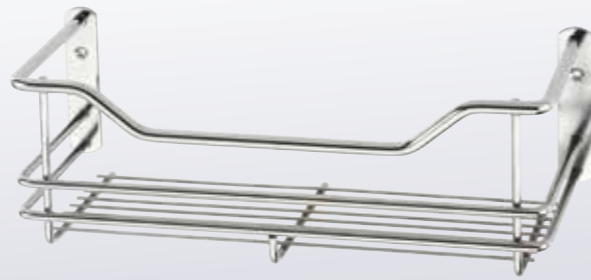

■ **S-2641**
不鏽鋼單層架
26 x 15.5 x 5 cm 1560 元

■ **S-2211**
不鏽鋼放衣架
62 x 23.5 x 20 cm 5400 元

■ **S-2212**
不鏽鋼放衣架
52 x 23.5 x 20 cm 4800 元

■ **S-2306**
不鏽鋼單層架
32 x 17.5 x 9 cm 2750 元

■ **S-5315**
不鏽鋼單層架
31 x 11 x 10.5 cm 1800 元