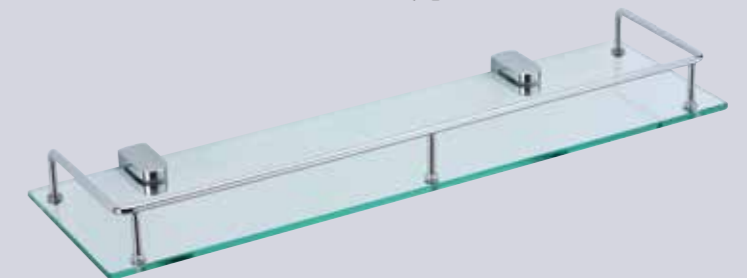

■ **KL-610**
不鏽鋼玻璃置物架 (鋅合金夾具)
(6m/m 強化玻璃)
40 x 14 cm 1800 元
50 x 14 cm 1920 元