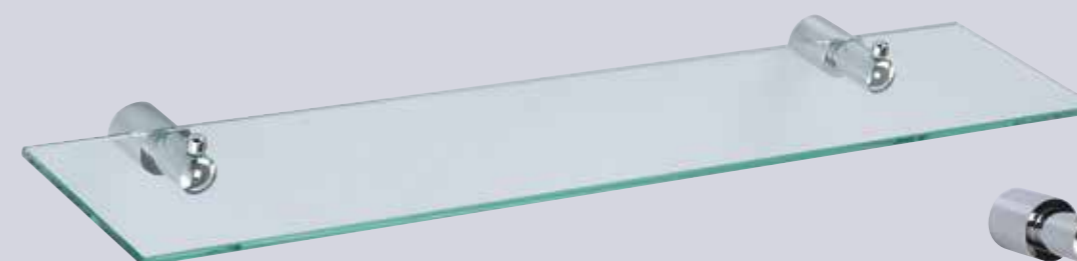

■ **KL-815-2**
鋁合金雙桿毛巾架
77 x 11 cm
1700 元

■ **KL-811**
香皂盤
1100 元

■ **KL-813**
漱口杯架
1100 元

■ **KL-812**
掛衣勾
850 元

■ **KL-816**
浴巾環
1100 元

■ **KL-817**
捲紙架
1200 元

■ **KL-818**
平台 (6mm 強化玻璃平台)
60 x 12 cm
1600 元

■ **KL-819**
馬桶刷
1400 元

■ **KL-850B-1** 毛巾置物架 60 x 22.5 x 12.5 cm 3500 元

■ **KL-850B** 放衣架 60 x 22.5 cm 3100 元

■ **KL-855B** 毛巾桿 78 cm 1350 元

■ **KL-851B**
香皂盤 (壓克力盤)
900 元

■ **KL-853B**
牙刷架 (壓克力盤)
1000 元

■ **KL-852B**
掛衣勾
800 元