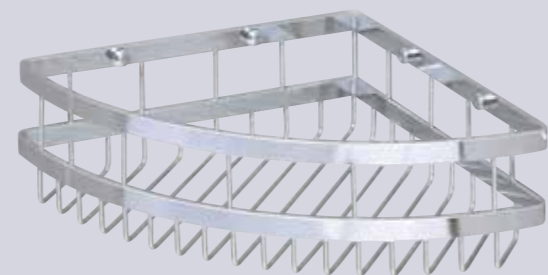

■ **KL-869B**
馬桶刷架
1440 元

■ **KL-906**
心型不鏽鋼三角架
23 x 23 x 9 cm
1450 元

■ **S-9032**
不鏽鋼雙層架
26 x 26 x 38 cm 4400 元

■ **KL-903**
不鏽鋼單層架
30 x 30 x 6 cm 2700 元

■ **S-9033**
不鏽鋼三層架
26 x 26 x 64.5 cm 5600 元

■ **S-2310**
不鏽鋼單層三角架
23 x 23 x 4 cm 1580 元

■ **S-2313**
不鏽鋼單層三角架
23 x 23 x 9 cm 2750 元

■ **KL-905**
不鏽鋼雙層架
37 x 14 x 37 cm 3300 元

■ **S-4003**
不鏽鋼雙層架
26 x 15.5 x 26 cm 2800 元

■ **KL-904**
不鏽鋼長型置物架
43.5 x 11.5 x 8 cm 2000 元

■ **KL-902**
不鏽鋼六角置物架
32.5 x 14 x 7 cm 2200 元