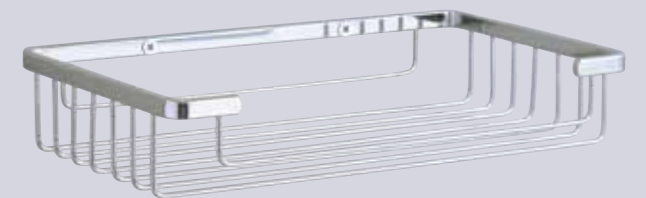

■ **S-2313**
不鏽鋼單層三角架
23 x 23 x 9 cm 2750 元

■ **KL-905**
不鏽鋼雙層架
37 x 14 x 37 cm 3300 元

■ **S-4003**
不鏽鋼雙層架
26 x 15.5 x 26 cm 2800 元

■ **KL-904**
不鏽鋼長型置物架
43.5 x 11.5 x 8 cm 2000 元

■ **KL-902**
不鏽鋼六角置物架
32.5 x 14 x 7 cm 2200 元

■ **S-2641**
不鏽鋼單層架
26 x 15.5 x 5 cm 1560 元

■ **S-2211**
不鏽鋼放衣架
62 x 23.5 x 20 cm 5400 元

■ **S-2212**
不鏽鋼放衣架
52 x 23.5 x 20 cm 4800 元

■ **S-2306**
不鏽鋼單層架
32 x 17.5 x 9 cm 2750 元

■ **S-5315**
不鏽鋼單層架
31 x 11 x 10.5 cm 1800 元