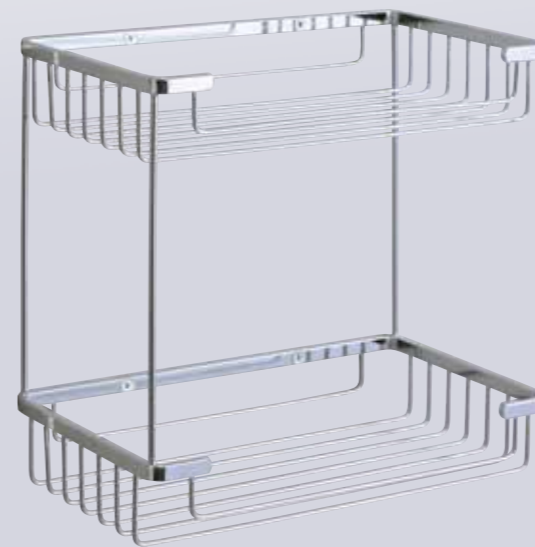

■ **KL-865B-2** 雙桿毛巾架 78 x 11 cm 1880 元

■ **KL-865B-1** 單桿毛巾架 78 x 7 cm 1480 元

■ **KL-861B**
香皂盤
1090 元

■ **KL-863B**
漱口杯架
1090 元

■ **KL-862B**
掛衣勾
1040 元

■ **KL-866B**
浴巾環
1140 元

■ **KL-867B**
捲紙架
1290 元

■ **KL-868B**
平台 6m/m 強化玻璃平台
60 x 12 cm
1680 元

■ **KL-869B**
馬桶刷架
1440 元

■ **KL-906**
心型不鏽鋼三角架
23 x 23 x 9 cm
1450 元

■ **S-9032**
不鏽鋼雙層架
26 x 26 x 38 cm 4400 元

■ **KL-903**
不鏽鋼單層架
30 x 30 x 6 cm 2700 元

■ **S-9033**
不鏽鋼三層架
26 x 26 x 64.5 cm 5600 元

■ **S-2310**
不鏽鋼單層三角架
23 x 23 x 4 cm 1580 元

■ **S-2313**
不鏽鋼單層三角架
23 x 23 x 9 cm 2750 元

■ **KL-905**
不鏽鋼雙層架
37 x 14 x 37 cm 3300 元

■ **S-4003**
不鏽鋼雙層架
26 x 15.5 x 26 cm 2800 元

■ **KL-904**
不鏽鋼長型置物架
43.5 x 11.5 x 8 cm 2000 元

■ **KL-902**
不鏽鋼六角置物架
32.5 x 14 x 7 cm 2200 元