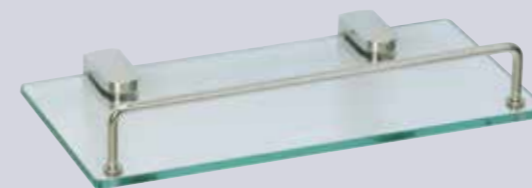

■ **KL-609**
置物衛生紙盒二用架
(6m/m 強化玻璃)
27 x 13 cm 1250 元