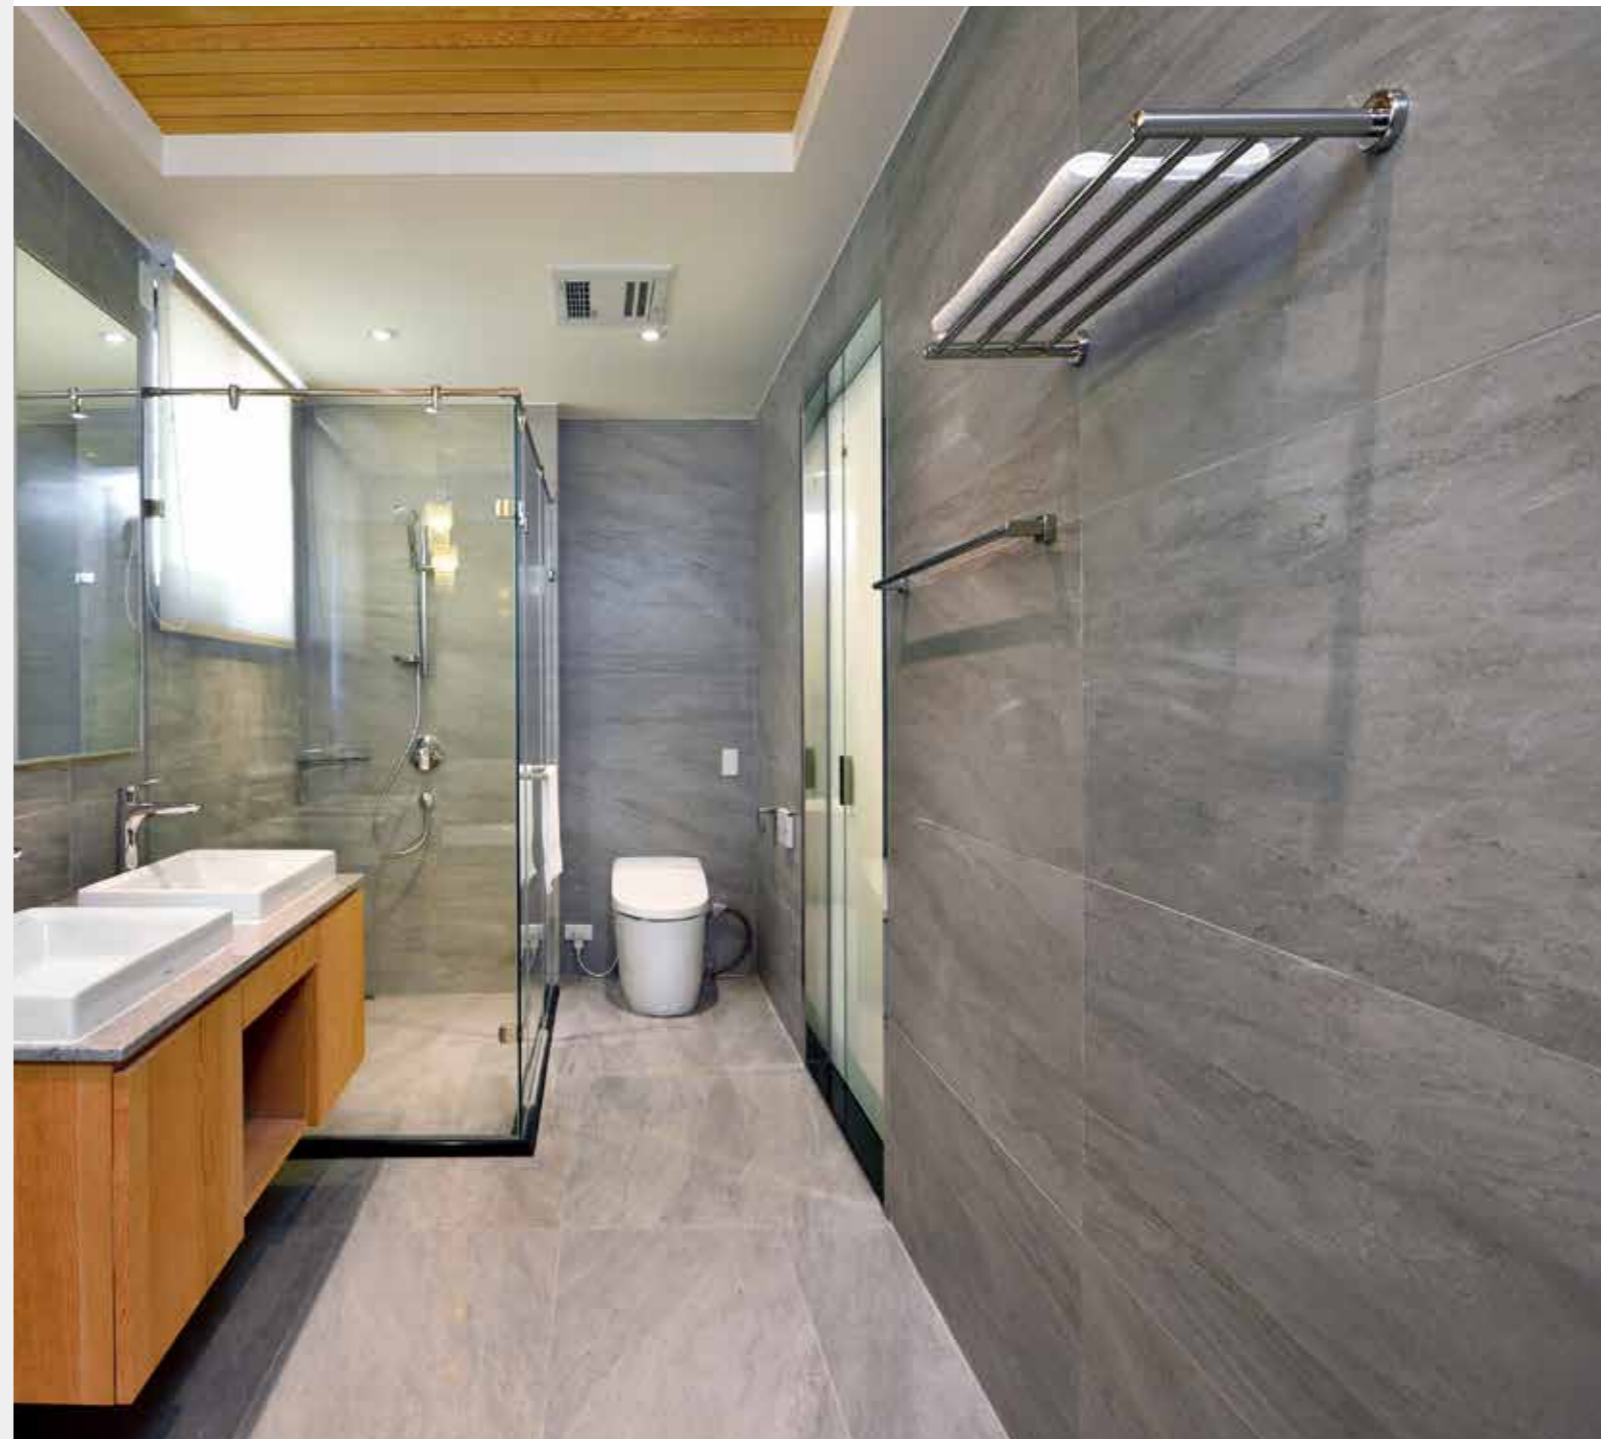

■ **KL-103**
木框鏡（無除霧功能）
80 x 60 cm 4100 元

■ **KL-115**
木框鏡（無除霧功能）
60 x 80 cm 5200 元

■ **KL-104**
木框鏡（無除霧功能）
80 x 60 cm 4100 元

衛浴配件

Art Mirror&Bathroom Fittings

■ **KL-940-1**
#304 不鏽鋼拋光毛巾置物架
60 x 20 x 12 cm
2900 元