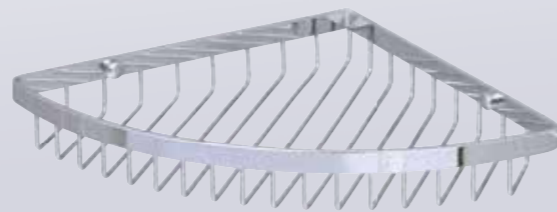

■ **KL-869B**
馬桶刷架
1440 元

■ **KL-906**
心型不鏽鋼三角架
23 x 23 x 9 cm
1450 元

■ **S-9032**
不鏽鋼雙層架
26 x 26 x 38 cm 4400 元

■ **KL-903**
不鏽鋼單層架
30 x 30 x 6 cm 2700 元

■ **S-9033**
不鏽鋼三層架
26 x 26 x 64.5 cm 5600 元

■ **S-2310**
不鏽鋼單層三角架
23 x 23 x 4 cm 1580 元