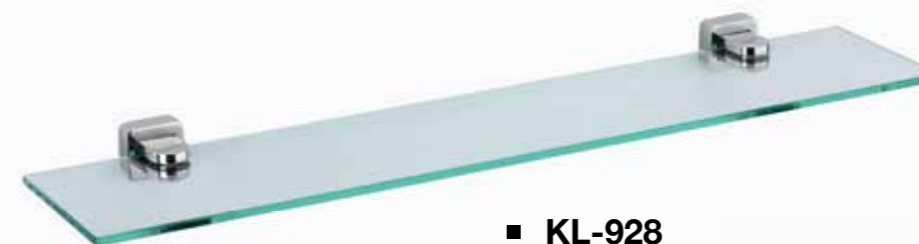

■ **KL-940**
#304 不鏽鋼拋光置物架
60 x 20 cm
2200 元

■ **KL-945-2**
#304 不鏽鋼拋光雙桿毛巾架
61 x 11 cm
1650 元

■ **KL-945-1**
#304 不鏽鋼拋光單桿毛巾架
61 x 6.5 cm
1400 元

■ **KL-925**
不鏽鋼單桿毛巾架 (亮)
78 x 8 cm 2600 元

■ **KL-928**
不鏽鋼夾具 (亮) 附平台 (6mm 強化玻璃平台)
60 x 12 cm 2400 元
70 x 12 cm 2550 元
80 x 12 cm 2700 元